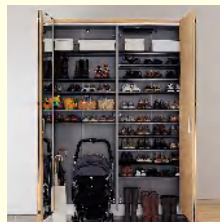

玄関にあふれるモノをすっきり収納。後付け設置もできます。

土間置き対応

土間置き対応で収納力アップ

底がオープンなので外で使うモノもそのまま収納いただけます。

土間続きなのでコーナーにたまる泥やホコリをラクにかきだせます。

折れ戸仕様

折れ戸だから、大開口で見やすく取り出しやすい

折れ戸だから大きく開き、収納物をひと目で確認できます。

底がオープンなので外で使うモノもそのまま収納いただけます。

土間続きなのでコーナーにたまる泥やホコリをラクにかきだせます。

折れ戸仕様

折れ戸だから、大開口で見やすく取り出しやすい

折れ戸だから大きく開き、収納物をひと目で確認できます。

フルオープンにできるのでモノの出し入れがスムーズです。

ハイブリッド脱臭

ベリティスシリーズ