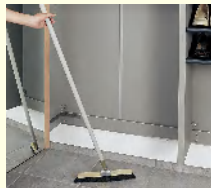

玄関にあふれるモノをすっきり収納。後付け設置もできます。

土間置き対応

土間置き対応で収納力アップ

底がオープンなので外で使うモノもそのまま収納いただけます。

土間続きなのでコーナーにたまる泥やホコリをラクにかきだせます。

折れ戸仕様

折れ戸だから、大開口で見やすく取り出しやすい

折れ戸だから大きく開き、収納物をひと目で確認できます。

T2型
サテンシルバー色(塗装)

内部収納

※写真はW800 H2070のイメージです

アウトドア・園芸収納プラン

土のつく道具が置ける場所を玄関に。
肥料などの重いモノは
木製耐重量棚に保管。

玄関にあふれるモノをすっきり収納。後付け設置もできます。

土間置き対応

土間置き対応で収納力アップ

底がオープンなので外で使うモノもそのまま収納いただけます。

土間続きなのでコーナーにたまる泥やホコリをラクにかきだせます。

折れ戸仕様

折れ戸だから、大開口で見やすく取り出しやすい

折れ戸だから大きく開き、収納物をひと目で確認できます。

フルオープンにできるのでモノの出し入れがスムーズです。

ハイブリッド脱臭

ベリティスシリーズ