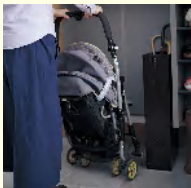

玄関にあふれるモノをすっきり収納。後付け設置もできます。

土間置き対応

土間置き対応で収納力アップ

底がオープンなので外で使うモノもそのまま収納いただけます。

土間続きなのでコーナーにたまる泥やホコリをラクにかきだせます。

折れ戸仕様

折れ戸だから、大開口で見やすく取り出しやすい

折れ戸だから大きく開き、収納物をひと目で確認できます。

T2型
サテンシルバー色(塗装)

内部収納

※写真はW800 H2070のイメージです

アウトドア・園芸収納プラン

土のつく道具が置ける場所を玄関に。
肥料などの重いモノは
木製耐重量棚に保管。

玄関にあふれるモノをすっきり収納。後付け設置もできます。

土間置き対応

土間置き対応で収納力アップ

底がオープンなので外で使うモノもそのまま収納いただけます。

土間続きなのでコーナーにたまる泥やホコリをラクにかきだせます。

折れ戸仕様

折れ戸だから、大開口で見やすく取り出しやすい

折れ戸だから大きく開き、収納物をひと目で確認できます。

フルオープンにできるのでモノの出し入れがスムーズです。

ハイブリッド脱臭

ベリティスシリーズ