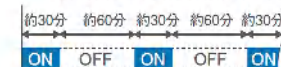

※1 ファンと「ナノイー」は約30分ON/約60分OFFの動作を繰り返します。

※イメージ写真のための実際とは異なる場合がございます。

デザイン

木扉

カラーバリエーション

ソフトウォールナット柄ウォールナット柄 チェリー柄 ソフトチェリー柄 オーク柄

ソフトオーク柄 メープル柄 ホワイトオーク柄 ホワイトアッシュ柄 しっくいホワイト柄

把手形状