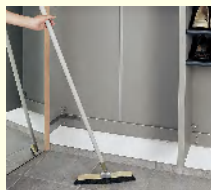

玄関にあふれるモノをすっきり収納。後付け設置もできます。

土間置き対応

土間置き対応で収納力アップ

底がオープンなので外で使うモノもそのまま収納いただけます。

土間続きなのでコーナーにたまる泥やホコリをラクにかきだせます。

折れ戸仕様

折れ戸だから、大開口で見やすく取り出しやすい

折れ戸だから大きく開き、収納物をひと目で確認できます。

底がオープンなので外で使うモノもそのまま収納いただけます。

土間続きなのでコーナーにたまる泥やホコリをラクにかきだせます。

折れ戸仕様

折れ戸だから、大開口で見やすく取り出しやすい

折れ戸だから大きく開き、収納物をひと目で確認できます。

フルオープンにできるのでモノの出し入れがスムーズです。

ハイブリッド脱臭

ベリティスシリーズ