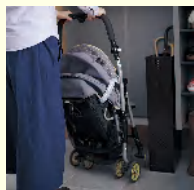

玄関にあふれるモノをすっきり収納。後付け設置もできます。

土間置き対応

土間置き対応で収納力アップ

底がオープンなので外で使うモノもそのまま収納いただけます。

土間続きなのでコーナーにたまる泥やホコリをラクにかきだせます。

折れ戸仕様

折れ戸だから、大開口で見やすく取り出しやすい

折れ戸だから大きく開き、収納物をひと目で確認できます。

底がオープンなので外で使うモノもそのまま収納いただけます。

土間続きなのでコーナーにたまる泥やホコリをラクにかきだせます。

折れ戸仕様

折れ戸だから、大開口で見やすく取り出しやすい

折れ戸だから大きく開き、収納物をひと目で確認できます。

フルオープンにできるのでモノの出し入れがスムーズです。

ハイブリッド脱臭

ベリティスシリーズ