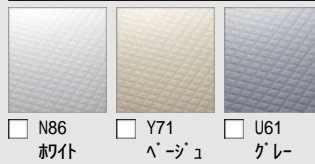

エプロンカラー

床カラー 単色

AXご紹介

SYSTEM BATHROOM
AX
3 DESIGN
Taste
トレンドを意識した
スタイリッシュなシステムバスルーム AX。