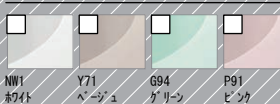

CG合成によるイメージ画像です。

壁パネルカラー Lパネルアクセント張り

アクセントパネル 鏡面

アクセントパネル HT

浴槽カラー FRP

エプロンカラー

床カラー 単色

主な仕様

ストレートライン浴槽

浴槽内握りバー<グレー>
フッシュワンウェイ排水栓<ホワイト>

洗い場側水栓

クランクレス水栓<メタルマット調>
BF-WQ147TX-PU4

シャワーヘッド

カラーバリエーション
□ ホワイト □ ブラック
エコアキュアシャワー<メタル調>
BF-SL6BG-PU

カウンター

カラーバリエーション
□ OFW1 □ ON11 □ OY84
まる洗いカウンター<ワイド>