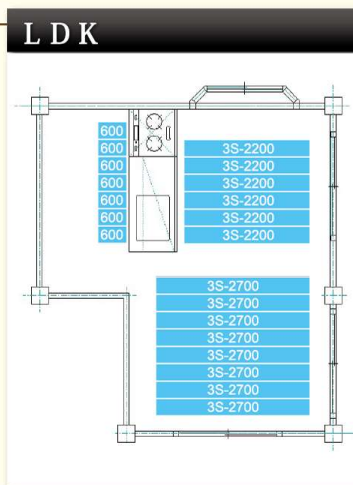

プラン例

Example of a Plan

- ・特殊開発フィルム加工で厚みが **0.6mm** !
- ・品質・安全性にこだわった自社生産です
- ・熱効率がよく、温度ムラがほとんどありません

★リビングスペース
【2700mm×2400mm 6.48 m²】

電気代 約**14**円(1時間)

1 回路用コントローラー 1 台使用

★ダイニングスペース
【2200mm×1800mm 3.96 m²】

電気代 約**9**円(1時間)

★キッチンスペース
【600mm×2100mm 1.26 m²】

電気代 約**3**円(1時間)

2 回路用コントローラー 1 台使用

※22 円 /kwh で計算

スタイリッシュ・コントローラー

Stylish Controller

- ・室内の調和を重視したデザイン
- ・バックライト付液晶パネルの採用
- ・お年寄りにも配慮した簡単操作
- ・消し忘れ防止機能により安心を追求

コントローラー
5年
保証