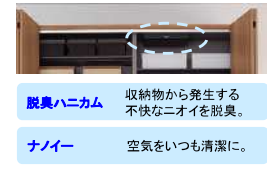

A

■ 内装ドア スタンダードレーベル 開き戸 (3方枠 ケーシング枠7型)

	・LDK	・居室	・洗面	・トイレ		枠外W(UW)	枠外H(UH)
					LC	735mm	2035mm
					SB	735mm	2035mm
					TA	735mm	2035mm
					TA	650mm	2035mm

※半透明アクリル板

B

■ 内装ドア スタンダードレーベル 開き戸 (3方枠 ケーシング枠7型)

	・LDK	・居室	・洗面	・トイレ		枠外W(UW)	枠外H(UH)
					LB	735mm	2035mm
					PC	735mm	2035mm
					TA	735mm	2035mm
					TA	650mm	2035mm

※半透明アクリル板 ※PC型はクラフトレーベルです。

C

■ 内装ドア スタンダードレーベル 開き戸 (3方枠 ケーシング枠7型)

	・LDK	・居室	・洗面	・トイレ		枠外W(UW)	枠外H(UH)
					SC	735mm	2035mm
					PD	735mm	2035mm
					TA	735mm	2035mm
					TA	650mm	2035mm

※半透明アクリル板

D

■ 内装ドア スタンダードレーベル 開き戸 (3方枠 ケーシング枠7型)

	・LDK	・居室	・洗面	・トイレ		枠外W(UW)	枠外H(UH)
					LD	735mm	2035mm
					PA	735mm	2035mm
					TA	735mm	2035mm
					TA	650mm	2035mm

※半透明アクリル板

A・B・C・D 共通仕様

■ カラーバリエーション

ナチュラルカラー

■ 内装ドア

【ハンドル A1型】

A・B・Cプラン

サテンシルバー色 (塗装)

Dプラン

サテンシルバー色 (メッキ)

【フラットアストッパー】

(ロック機構付・バリアフリー仕様)

■ 収納用建具 折れ戸 ノン下レール3方枠 ケーシング枠

	枠外W(UW)	枠外H(UH)
	735mm (1スパン) 1190mm (2スパン) 1645mm (2スパン) 1708mm (2スパン) 2541mm (3スパン)	2035mm

T5型 (丸型取っ手) サテンシルバー色 (塗装)

PA型 (フラットタイプ)

下レールがないので、物の出し入れもスムーズで、お掃除もラクにできます。金具は縦枠に固定なので、床から浮かせた設置も可能です。

■ 造作部材

■ 玄関用収納 クロークボックス ベリティス W1200mm H2070

フラットタイプ
ミラー扉
※ミラーは左右選べます。

アウトドア・園芸収納プラン

土のつく道具が置ける場所を玄関に。肥料などの重いモノは木製耐重量棚に保管。

※写真はW600 H2070のイメージです

ハイブリット脱臭

■ 木質床材

アーキスペックフロア-S 石目サニタリー

0.5坪のトイレにぴったりのサイズ。水まわりにおすすめの床材です。

<カラーバリエーション>

ベリティスフロア-S eタイプ

豊富な色柄を揃えたお手頃価格の床材です。

ベリティスフロア-S ハードコート

※床暖房部分
さまざまなインテリアスタイルとコーディネートできる広幅タイプの床材です。

<カラーバリエーション (ベリティスフロアS eタイプ・ベリティスフロア-Sハードコート 共通)>

【トータルコーディネート柄】

【トレンッド柄】