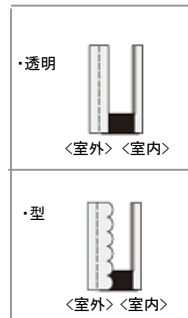

Low-E複層ガラス(断熱タイプ)

ご注意・複層ガラスの空気層指定は対応できません。
網入ガラスは菱ワイヤーのみとなります