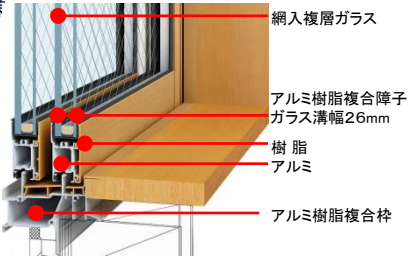

横すべり出し窓

オペレーターハンドル仕様

□オペレーターハンドル

片上げ下げ窓

面格子付

FIX窓

高所用すべりだし窓

□高窓用オペレーター

□折れハンドル

勝手ロドア

面格子

ラチス格子

※横格子のみにあります。

性能

■網入複層ガラス仕様 (透明・型)

網入複層ガラス

アルミ樹脂複合障子
ガラス溝幅26mm

樹脂
アルミ

アルミ樹脂複合枠

耐風圧 : S-3

気密 : A-4

水密 : W-4

遮音 : 住宅性能表示 音環境
透過損失等級(外壁開口部) 等級3

※住宅型式性能認定による。