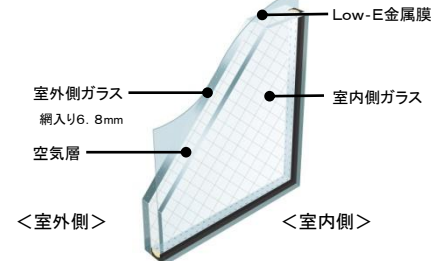

Low-E複層ガラス(断熱タイプ)

ご注意・複層ガラスの空気層指定は対応できません。
網入ガラスは菱ワイヤーのみとなります