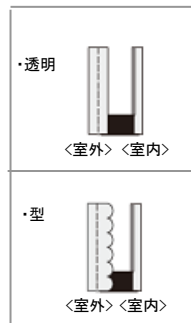

横すべり出し窓

オペレーターハンドル仕様

□オペレーターハンドル

片上げ下げ窓

面格子付

FIX窓

高所用すべりだし窓

□高窓用オペレーター

□折れハンドル

勝手ロドア

面格子

ラチス格子

※横格子のみにあります。

性能

■網入複層ガラス仕様 (透明・型)

網入複層ガラス

アルミ樹脂複合障子
ガラス溝幅26mm

樹脂
アルミ

アルミ樹脂複合枠

耐風圧 : S-3

気密 : A-4

水密 : W-4

遮音 : 住宅性能表示 音環境
透過損失等級(外壁開口部) 等級3

※住宅型式性能認定による。

Low-E複層ガラス(断熱タイプ)

ご注意・複層ガラスの空気層指定は対応できません。
・網入ガラスは菱ワイヤーのみとなります

カラーバリエーション

内外別色	外観色	ブラウン (B1)	カームブラック (B7)	ブラチナステン (H2)	ピュアシルバー (S1)	ホワイト (YW)
	内観色	クリア (CD)	ナチュラル (CE)	ダークブラウン (CM)	ホワイト (YW)	
同系色	外観色	ブラウン (B1)	カームブラック (B7)	ブラチナステン (H2)	ホワイト (YW)	
	内観色	ブラウン (B1)	カームブラック (B7)	ブラチナステン (ET)	ホワイト (YW)	