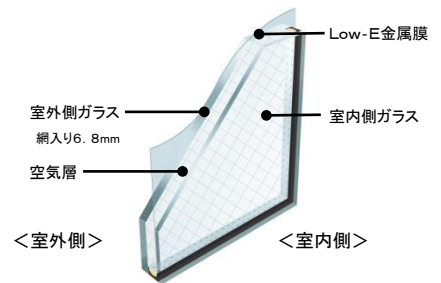

シャッター付引違い窓

※シャッター側で大臣認定を取得しています。

引違い窓

テラスタイプ

窓タイプ

□全長引手
室内側(窓・テラス)

面格子付引違い窓

どの高さからも手がかけられ、障子の開閉がしやすくなっています。

□折れハンドル

勝手ロドア

面格子

ラチス格子

※横格子のみにあります。

性能

■網入複層ガラス仕様 (透明・型)

網入複層ガラス

アルミ樹脂複合障子
ガラス溝幅26mm

樹脂
アルミ

アルミ樹脂複合枠

耐風圧 : S-3

気密 : A-4

水密 : W-4

遮音 : 住宅性能表示 音環境
透過損失等級(外壁開口部) 等級3

※住宅型式性能認定による。

Low-E複層ガラス(断熱タイプ)

ご注意・複層ガラスの空気層指定は対応できません。
・網入ガラスは菱ワイヤーのみとなります

カラーバリエーション

内外別色	外観色	ブラウン (B1)	カームブラック (B7)	ブラチナステン (H2)	ピュアシルバー (S1)	ホワイト (YW)
	内観色	クリア (CD)	ナチュラル (CE)	ダークブラウン (CM)	ホワイト (YW)	
同系色	外観色	ブラウン (B1)	カームブラック (B7)	ブラチナステン (H2)	ホワイト (YW)	
	内観色	ブラウン (B1)	カームブラック (B7)	ブラチナステン (ET)	ホワイト (YW)	