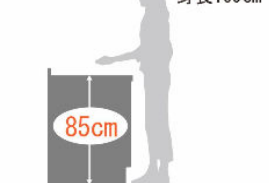

シンク用キャビネット

包丁差し
スライドストッカー
(ポケットなし)

コンロ用キャビネット

※2口コンログリルなし用タイプもご用意しています。
スライドストッカー
(ポケットなし)

食器洗い乾燥機用キャビネット

※写真はロング扉です。
スライドストッカー 浅型用

ソフトモーションレール

扉を勢よく閉めても、減速してスムーズと静かに閉まる高品位なレールです。

▲メラミン底板

ワークトップ高さ

カウンター高さ 85cm
身長160cm

ワークトップのおすすめ高さは、身長(cm)÷2+5cmが目安です。

扉のお手入れラクラク

汚れが拭き取りやすく、お手入れが簡単な扉です。

※長くお使いいただくために、やわらかい布でお手入れしてください。

実物を撮影した画像ではないため、実物と異なる場合があります。見積記載品以外はイメージです。*床名:クリエパールF(PP)横・ラシッサS